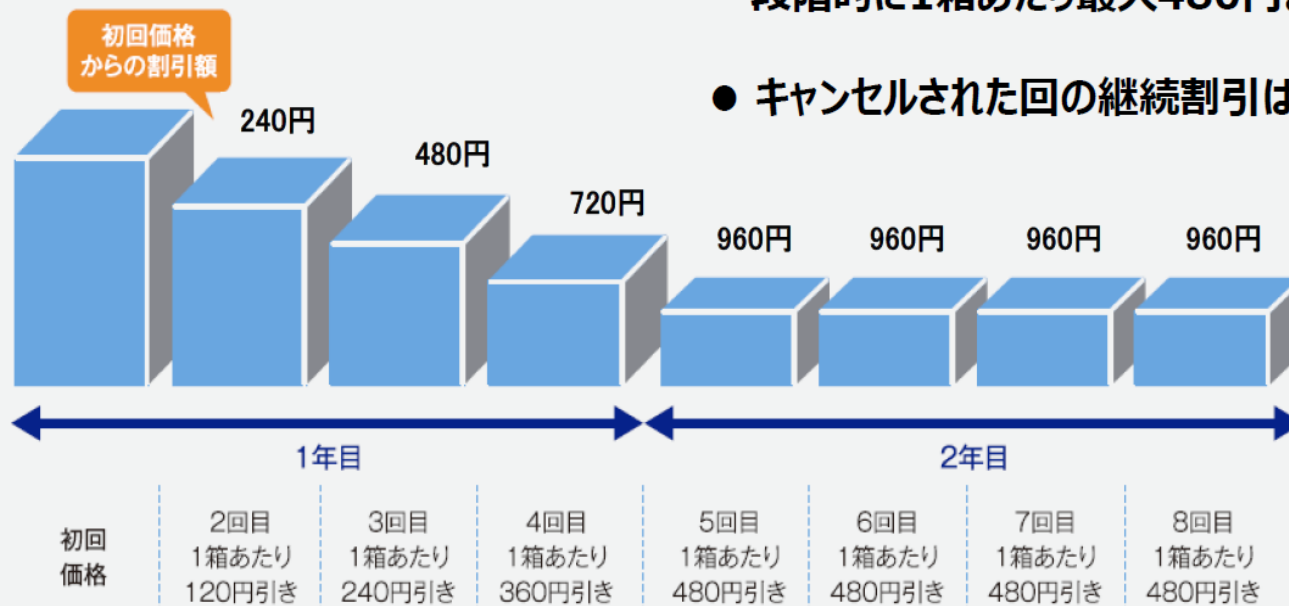

## アキュビュー定期便【継続割引価格一覧表】

(表示価格:税別)

製品名	1回目	2回目	3回目	4回目	5回目以降
アキュビュー オアシス	¥2,830	¥2,710	¥2,590	¥2,470	¥2,350
アキュビュー オアシス 乱視用	¥3,230	¥3,110	¥2,990	¥2,870	¥2,750

※ 1箱あたりの割引額:120円/回 (90枚パック:360円/回)

(例1) 同じ販売店で定期便コードを入手された場合

※両眼2週間交換の定期購入で、定期便コードが12か月の場合

● アキュビュー® 定期便を継続してご利用いただくことで、段階的に1箱あたり最大480円まで割引になります

● キャンセルされた回の継続割引は次回のお届け時に適用されます