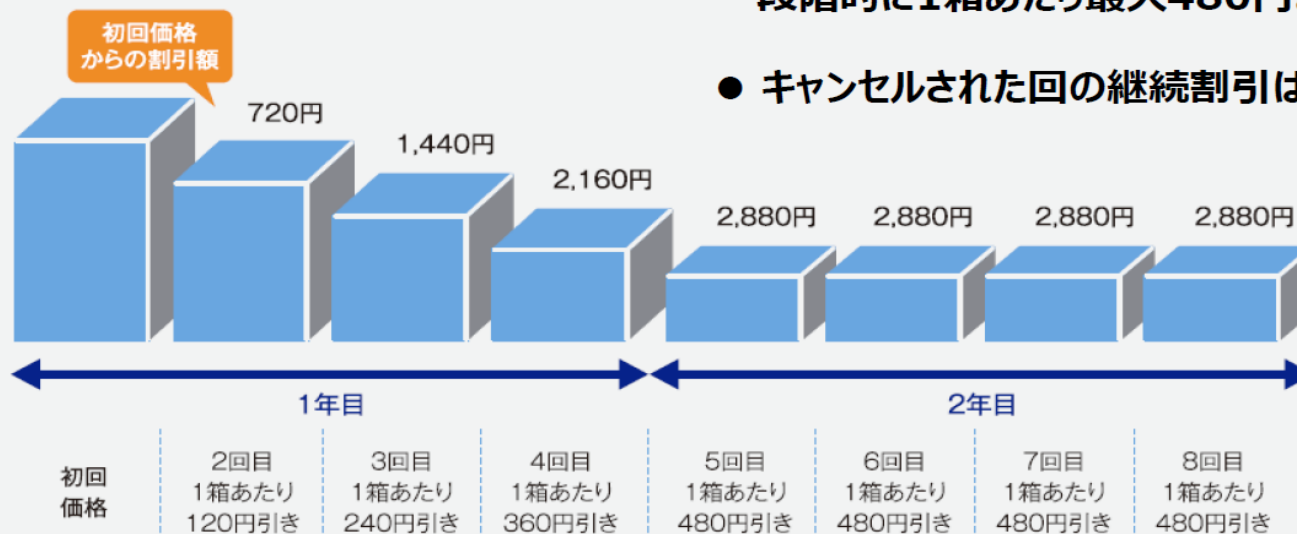

アキュビュー定期便【継続割引価格一覧表】

(表示価格:税別)

製品名	1回目	2回目	3回目	4回目	5回目以降
ワンデー アキュビュー トゥルーアイ	¥2,880	¥2,760	¥2,640	¥2,520	¥2,400
ワンデー アキュビュー トゥルーアイ 90枚パック	¥8,040	¥7,680	¥7,320	¥6,960	¥6,600
ワンデー アキュビュー オアシス	¥3,400	¥3,280	¥3,160	¥3,040	¥2,920
ワンデー アキュビュー オアシス 90枚パック	¥9,100	¥8,740	¥8,380	¥8,020	¥7,660
ワンデー アキュビュー ディファイン モイスト	¥3,080	¥2,960	¥2,840	¥2,720	¥2,600
ワンデー アキュビュー モイスト 乱視用	¥3,230	¥3,110	¥2,990	¥2,870	¥2,750

※ 1箱あたりの割引額:120円/回 (90枚パック:360円/回)

(例1) 同じ販売店で定期便コードを入手された場合
※両眼1日使い捨ての定期購入で、定期便コードが12ヵ月の場合

● アキュビュー® 定期便を継続してご利用いただくことで、段階的に1箱あたり最大480円まで割引になります

● キャンセルされた回の継続割引は次回のお届け時に適用されます